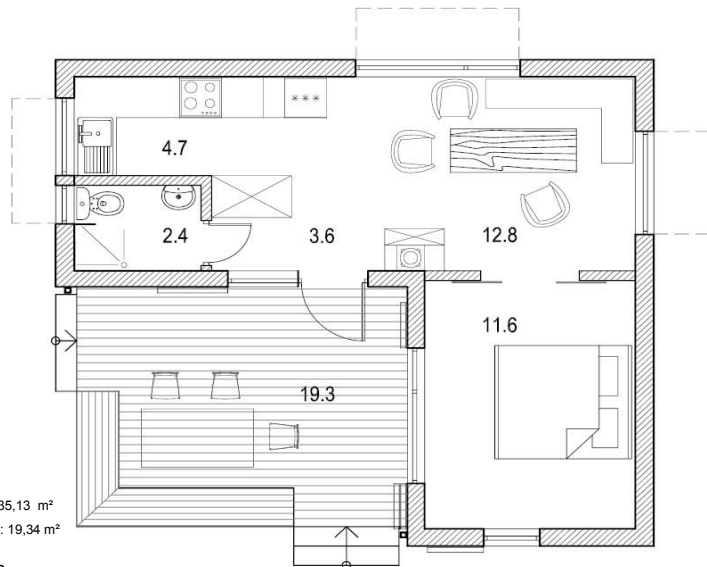

VASARNĪCA 30 - 50 m²

Kopā: 35,13 m²
Terase: 19,34 m²

Plāns

Skats no pagalma puses

Vizualizācija. Skats no pagalma puses

Vizualizācija. Skats no pagalma puses