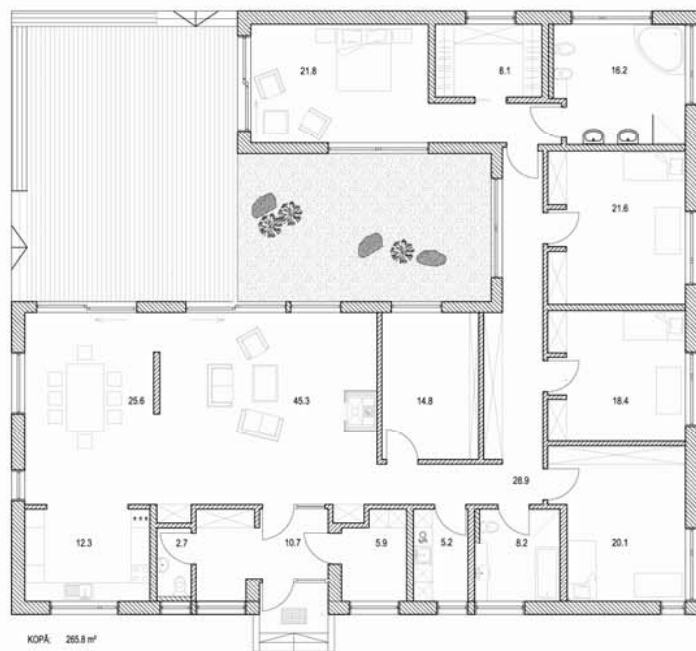

DZĪVOJAMĀ MĀJA virs 200 m²

Rāmā sala. Plāns

Skats no dambja puses

Skats no Zvejnieku ielas

Pagalma skats

Vizualizācija. Pagalma skats