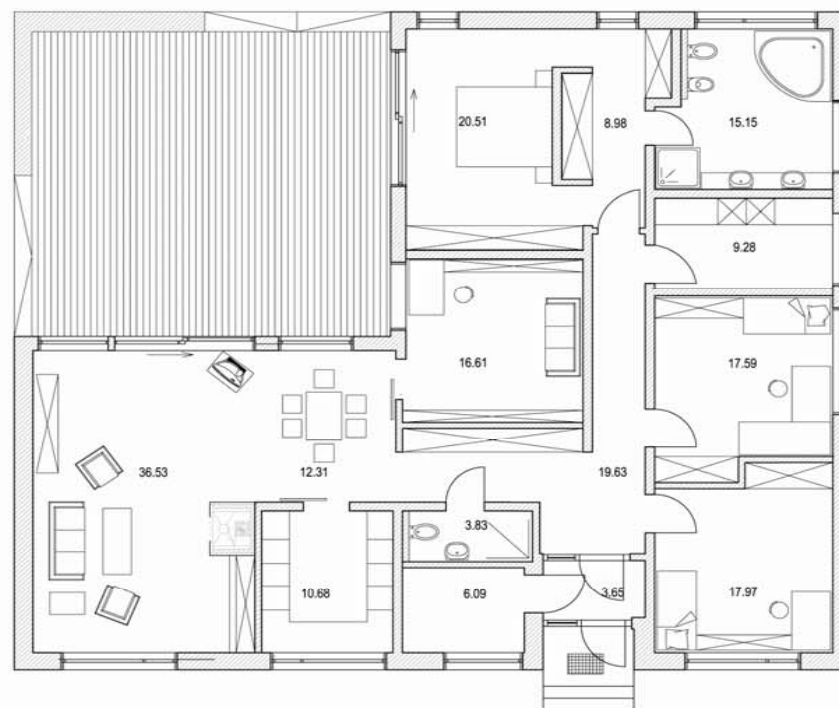

DZĪVOJAMĀ MĀJA 198 m²

Pagalma skats

Skats no Zvejnieku ielas

Vizualizācija. Pagalma skats

Kopā: 198,81 m²

Plāns