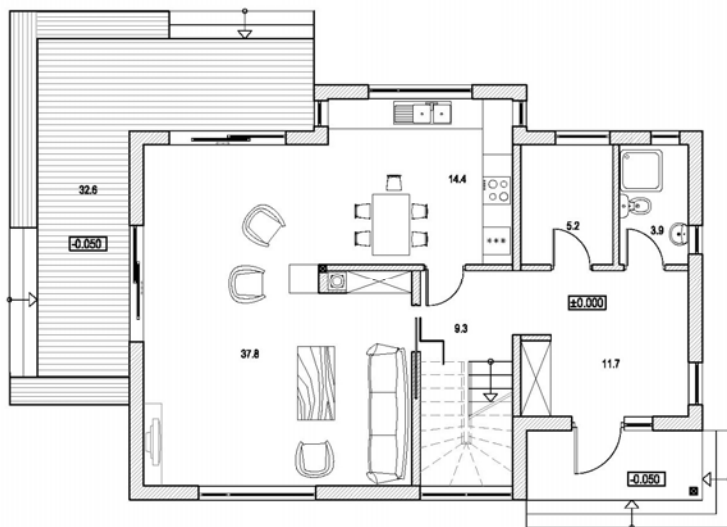

DZĪVOJAMĀ MĀJA 150 m²

Vizualizācijas

Skats no ielas puses

1.stāva plāns

Kopā: 82,30 m²
Terase: 32,60 m²

2.stāva plāns

Kopā: 70,20 m²